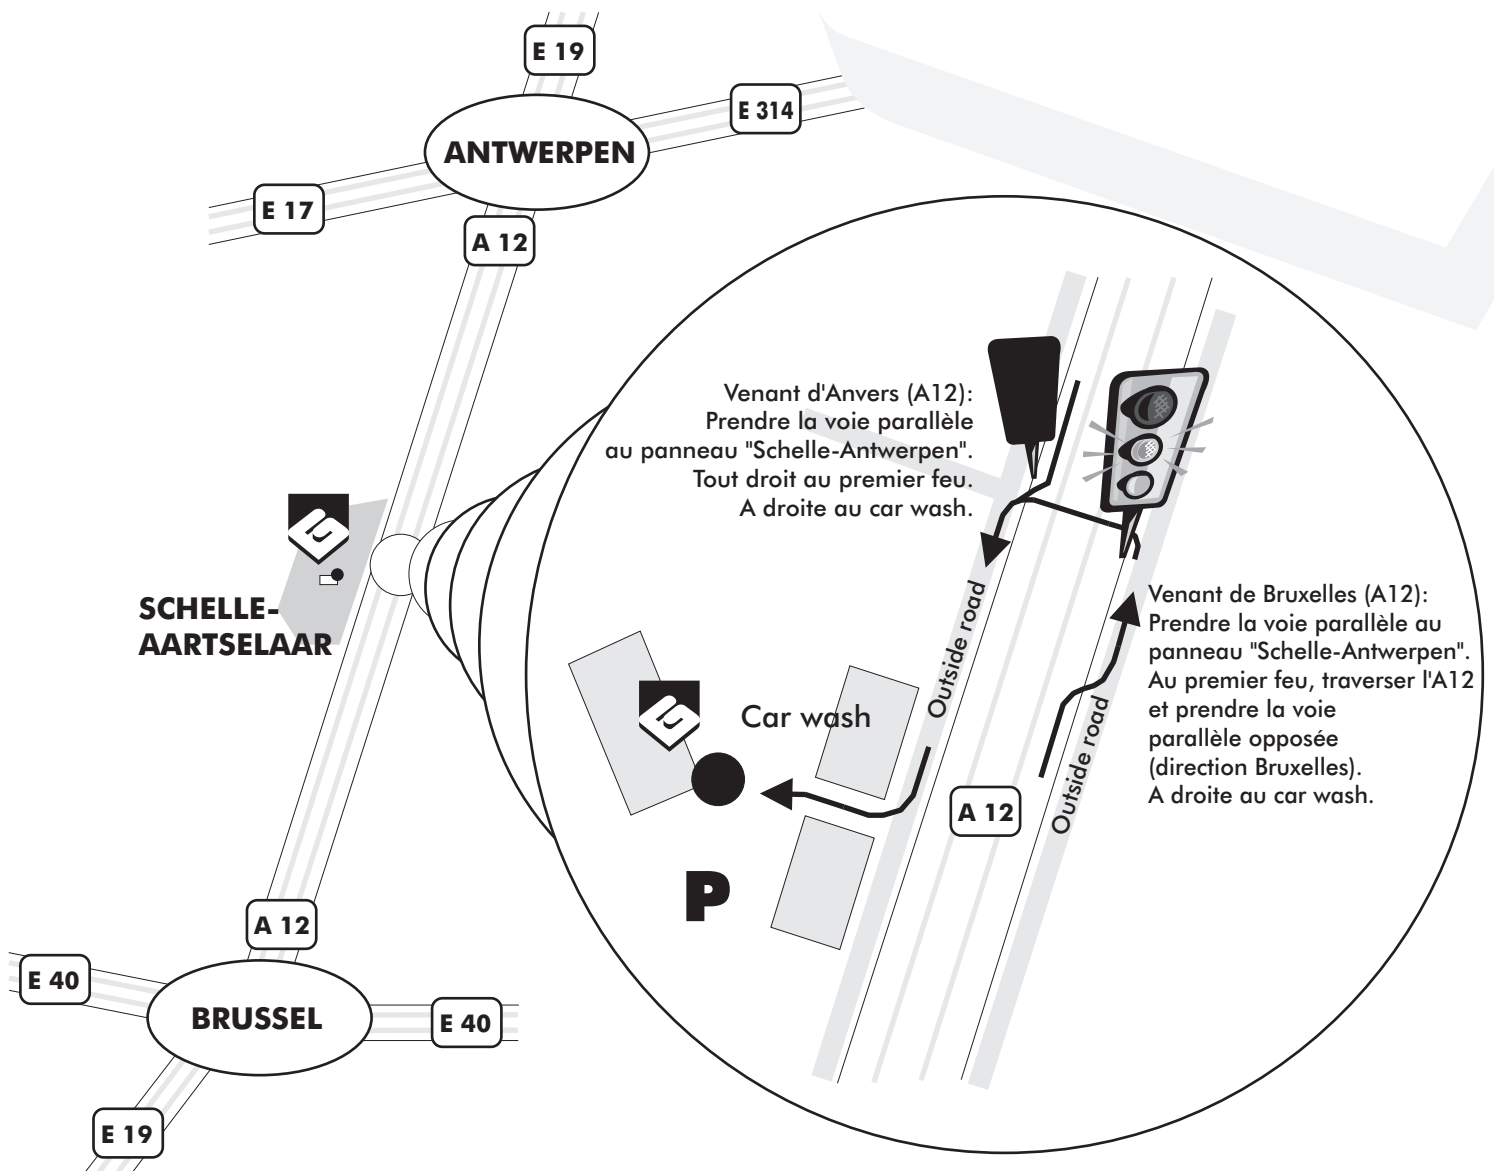

Plan d'accès

Gravograph Benelux
Molenberglei 28
B - 2627 Schelle-Aartselaar
Tel. +32-(0)3 880 62 00
Fax. +32-(0)3 888 19 97
www.gravograph.com
info@gravograph.be